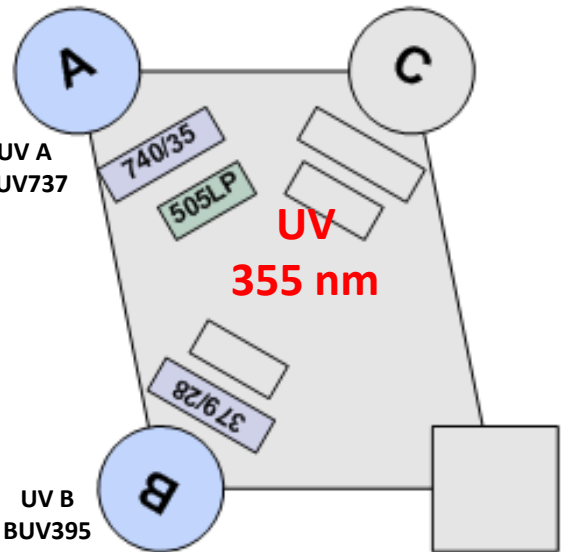

LSR II default configuration

Violet A
Aqua
BV510

UV A
BUV737

Blue A
PerCP-Cy5.5

Red A
APC-Cy7
NIR