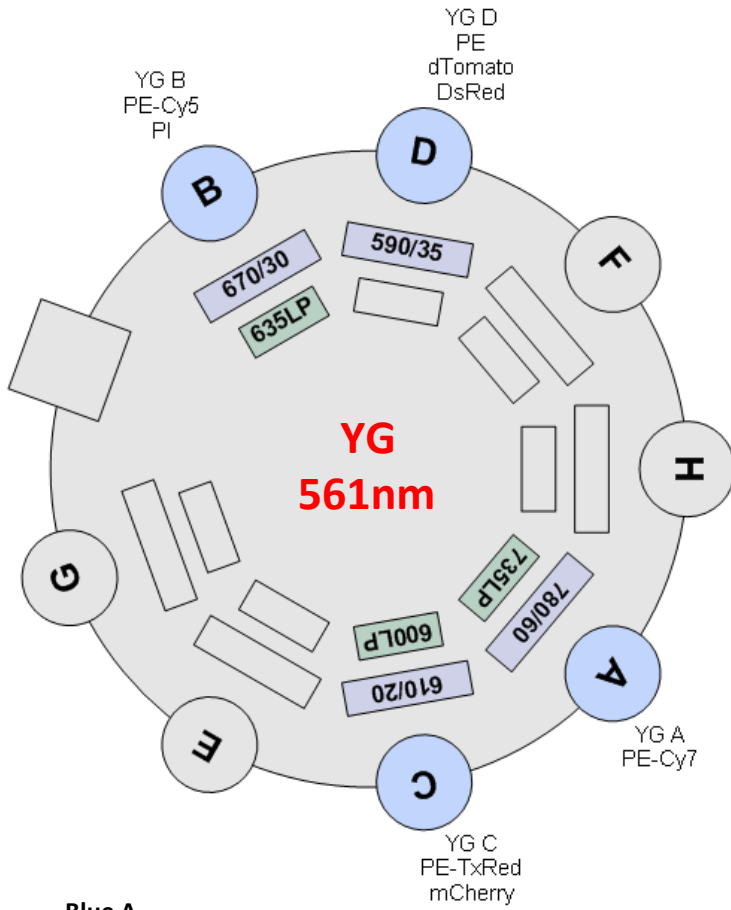

LSR II default configuration

Violet A
Aqua
BV510

UV A
BUV737

Blue A
PerCP-Cy5.5

Red A
APC-Cy7
NIR