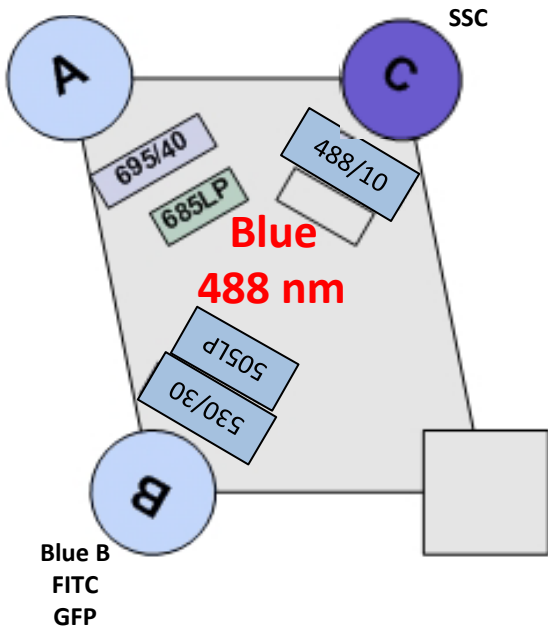

LSR II default configuration

Violet A
Aqua
BV510

UV A
BUV737

Blue A
PerCP-Cy5.5

Red A
APC-Cy7
NIR