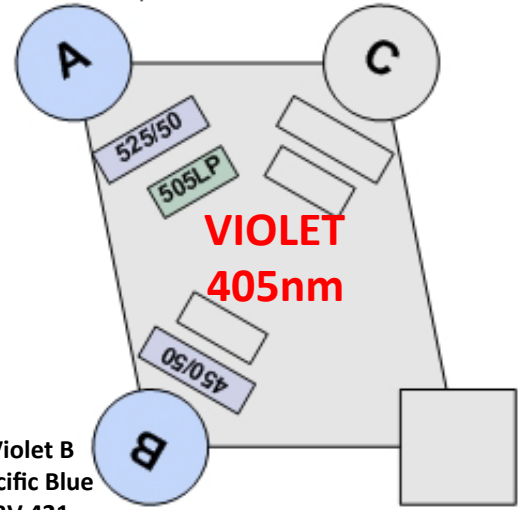

LSR II default configuration

Violet A
Aqua
BV510

UV A
BUV737

Blue A
PerCP-Cy5.5

Red A
APC-Cy7
NIR